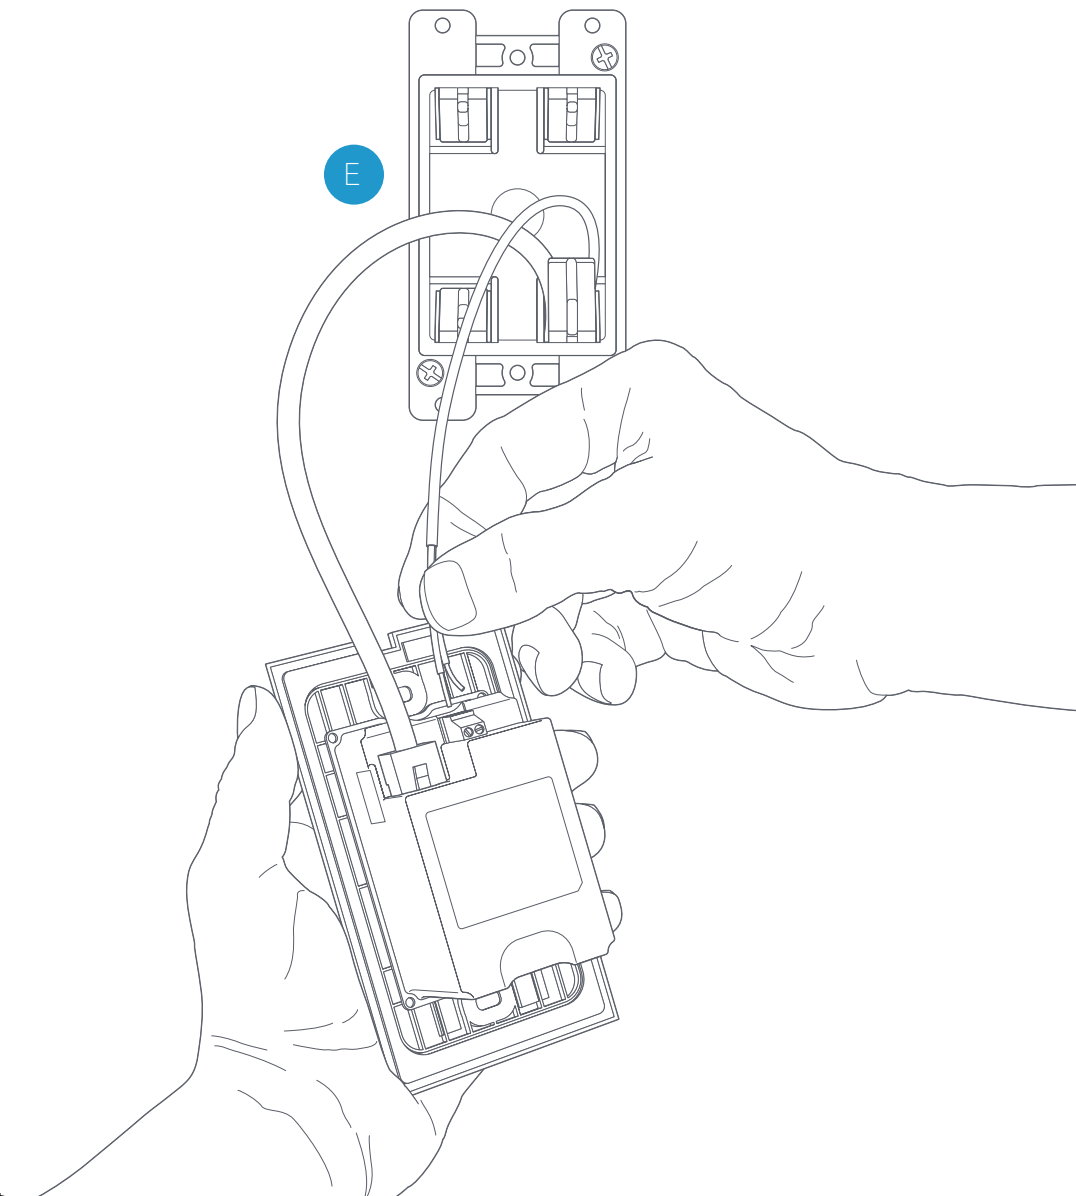

If wiring to an existing doorbell...
Si se cablea a un timbre existente...
Si câblage à une sonnette existante...
Bei Verbindung mit einer bestehenden Türklingel...
Se collegato a citofono esistente...

Bij aansluiting op een bestaande bel...
Hvis ledningerne trækkes til en eksisterende dørklokke...
Johdotus nykyiseen ovikelloon...
Dersom man kobler til en eksisterende ringeklokke...
Vid anslutning till dörrklocka...

D

E