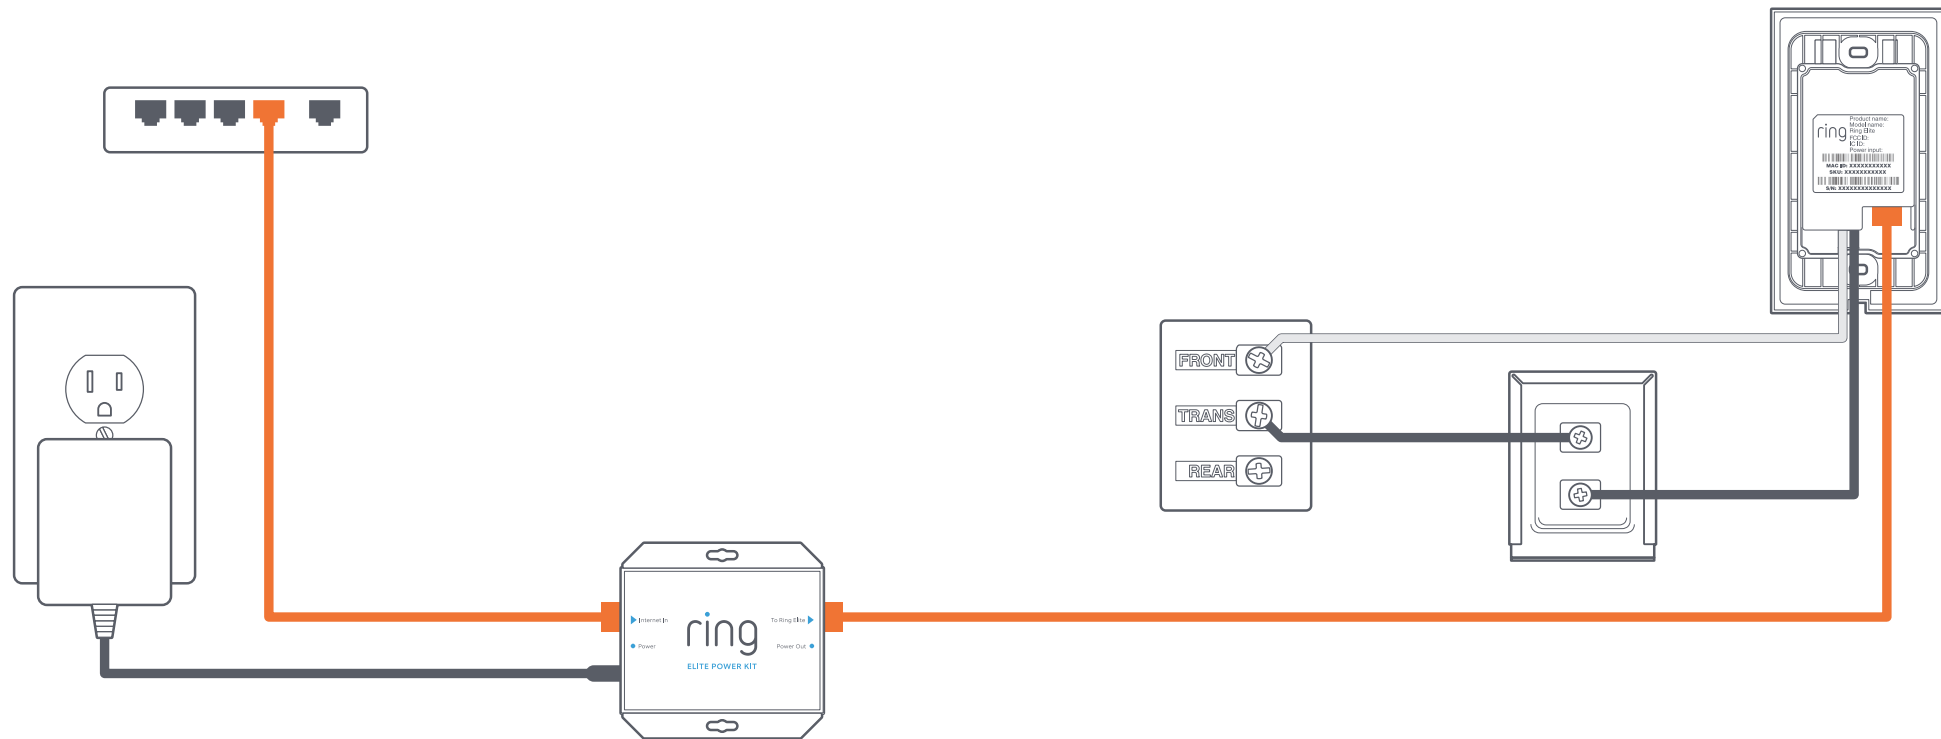

Velg Set Up Device (Sett opp enhet) i appen, og velg Ring Doorbell Elite.

Fysisk installasjon

Slå opp på side 22 for en visuell oversikt over installasjonstrinnene.

Digital nedlasting

Få detaljerte installasjonsveiledninger på norsk på: ring.com/manuals

1

Ladda ner Ring-appen

Sök efter "ring" i någon av app-butikerna nedan, eller gå in på ring.com/app

2

Installera Ring Doorbell Elite

För att installera Ring Doorbell Elite, följ stegen på sidan 22 nedan.

3

Installera Ring Doorbell Elite via appen

Välj Set Up Device (Installera enhet) i appen, välj sedan Ring Doorbell Elite.

Fysisk installation

Gå till sidan 22 för en illustrerad översikt över installationsprocessen.

Digital nedladdning

Få detaljerad installationsinformation på svenska på: ring.com/manuals

If wiring to an existing doorbell...
Si se cablea a un timbre existente...
Si câblage à une sonnette existante...
Bei Verbindung mit einer bestehenden Türklingel...
Se collegato a citofono esistente...