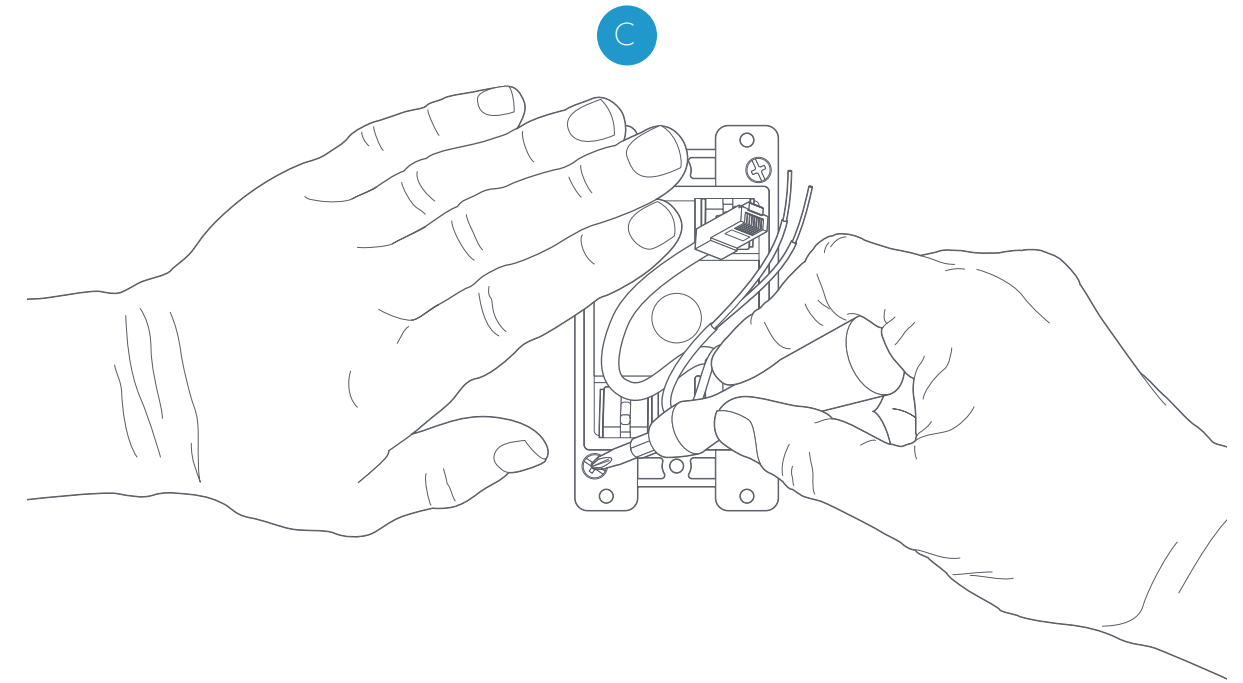

Välj Set Up Device (Installera enhet) i appen, välj sedan Ring Doorbell Elite.

Fysisk installation

Gå till sidan 22 för en illustrerad översikt över installationsprocessen.

Digital nedladdning

Få detaljerad installationsinformation på svenska på: ring.com/manuals