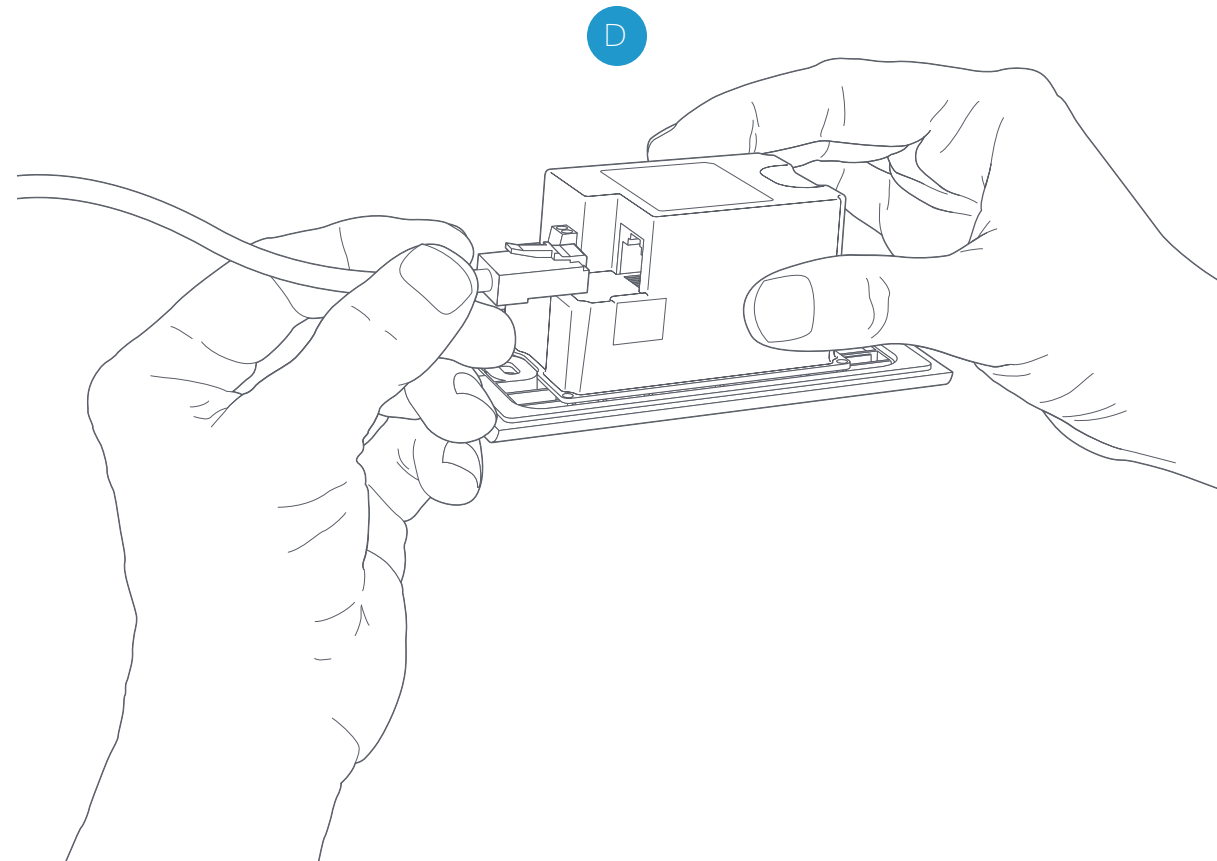

If wiring to an existing doorbell...
Si se cablea a un timbre existente...
Si câblage à une sonnette existante...
Bei Verbindung mit einer bestehenden Türklingel...
Se collegato a citofono esistente...

Bij aansluiting op een bestaande bel...
Hvis ledningerne trækkes til en eksisterende dørklokke...
Johdotus nykyiseen ovikelloon...
Dersom man kobler til en eksisterende ringeklokke...
Vid anslutning till dörrklocka...

D