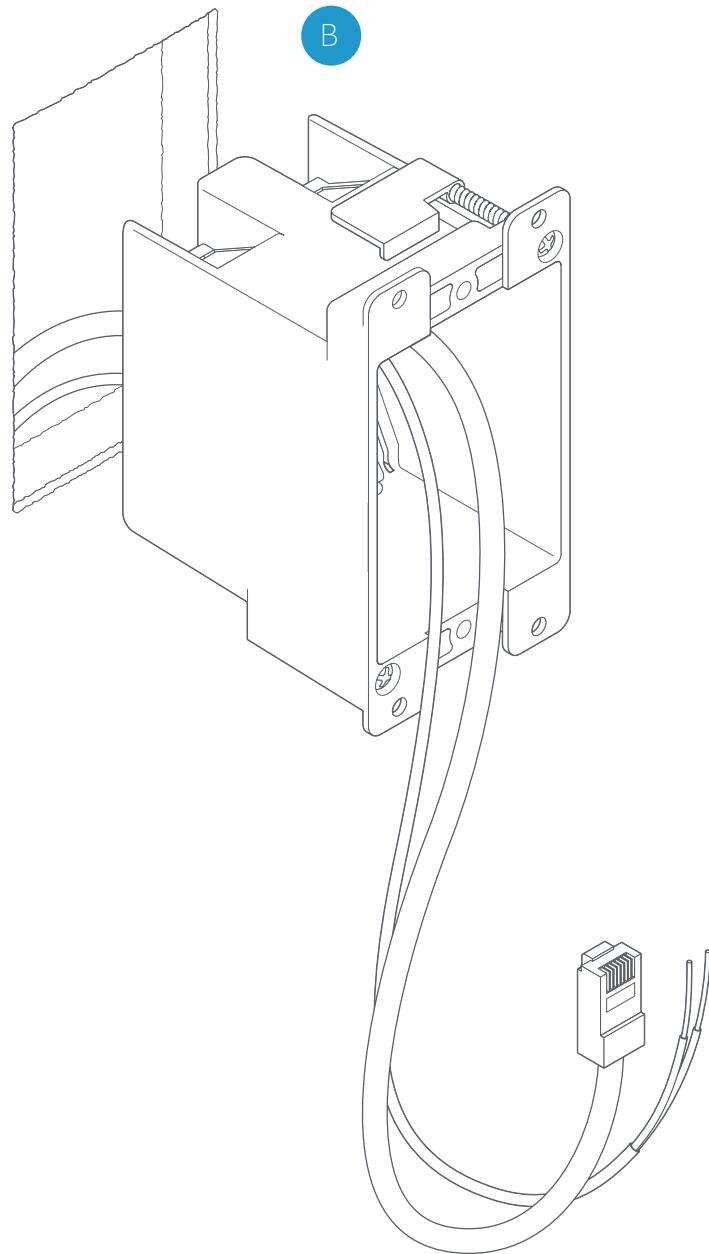

Välj Set Up Device (Installera enhet) i appen, välj sedan Ring Doorbell Elite.

Fysisk installation

Gå till sidan 22 för en illustrerad översikt över installationsprocessen.

Digital nedladdning

Få detaljerad installationsinformation på svenska på: ring.com/manuals