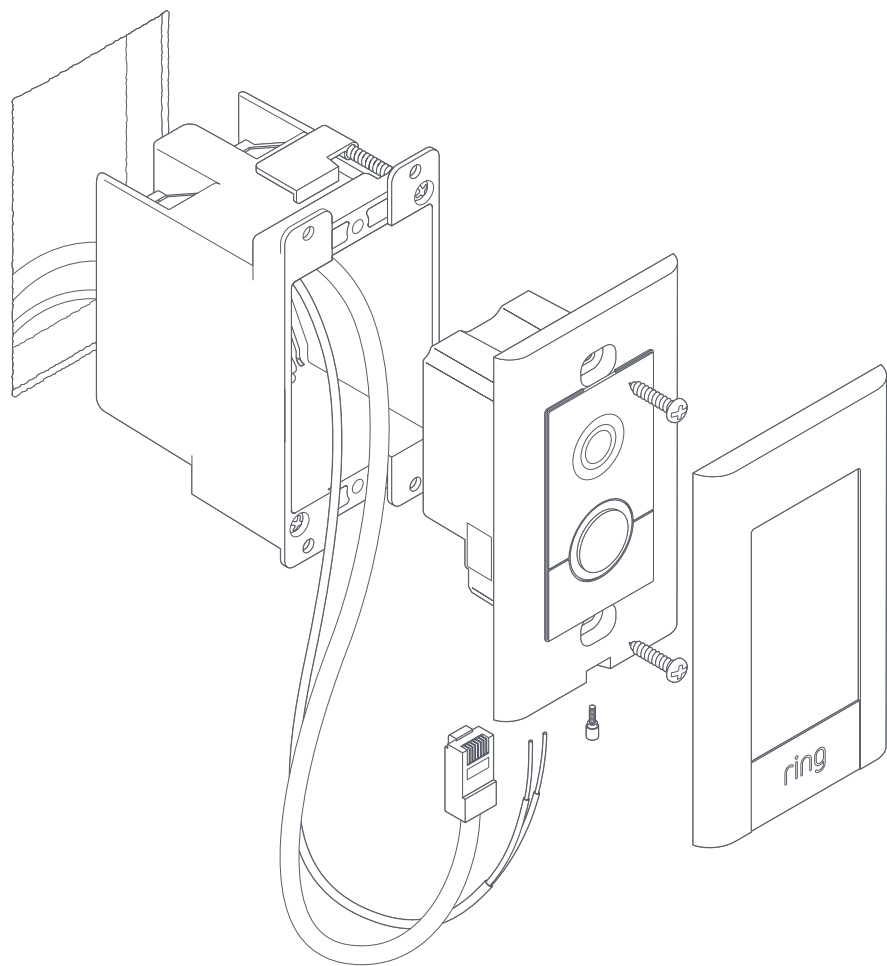

Välj Set Up Device (Installera enhet) i appen, välj sedan Ring Doorbell Elite.

Fysisk installation

Gå till sidan 22 för en illustrerad översikt över installationsprocessen.

Digital nedladdning

Få detaljerad installationsinformation på svenska på: ring.com/manuals