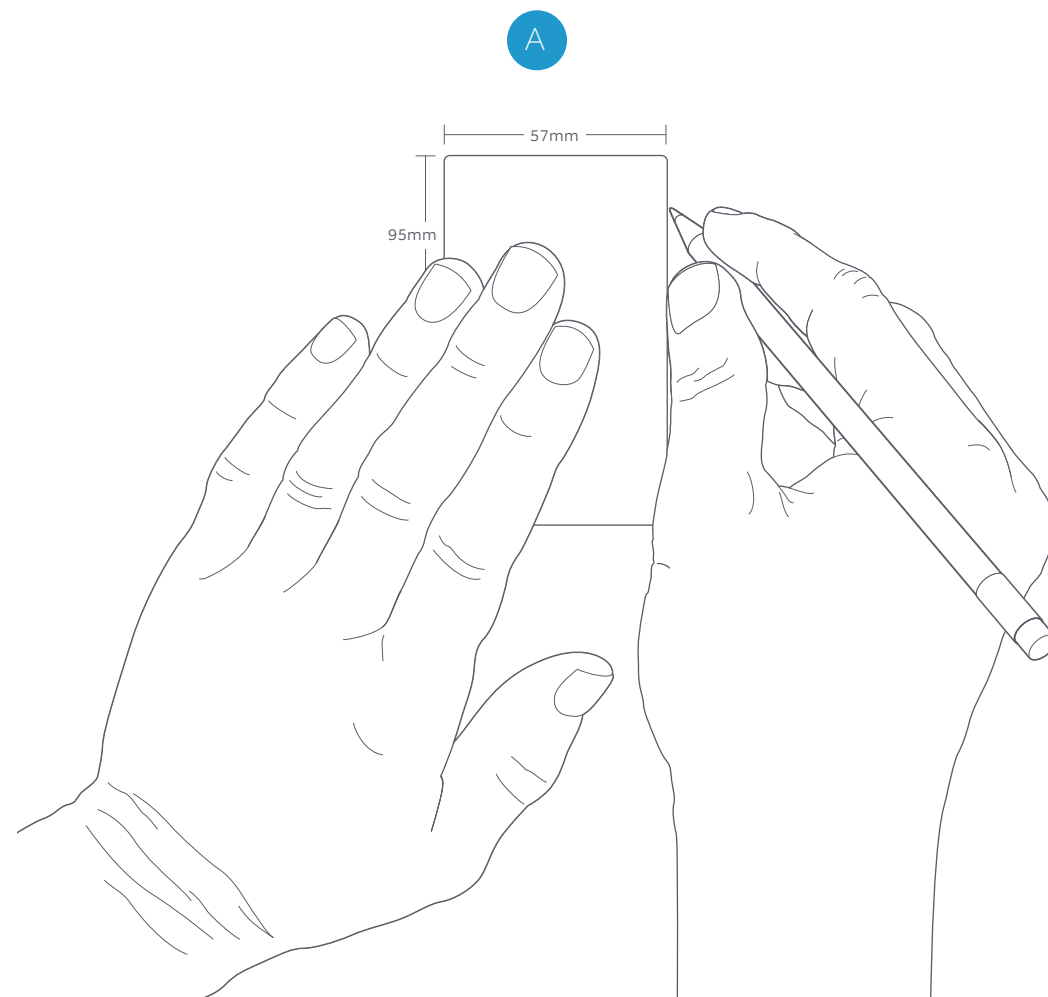

1

Ladda ner Ring-appen

Sök efter "ring" i någon av app-butikerna nedan, eller gå in på ring.com/app

2

Installera Ring Doorbell Elite

För att installera Ring Doorbell Elite, följ stegen på sidan 22 nedan.

3

Installera Ring Doorbell Elite via appen

Välj Set Up Device (Installera enhet) i appen, välj sedan Ring Doorbell Elite.

Fysisk installation

Gå till sidan 22 för en illustrerad översikt över installationsprocessen.

Digital nedladdning

Få detaljerad installationsinformation på svenska på: ring.com/manuals